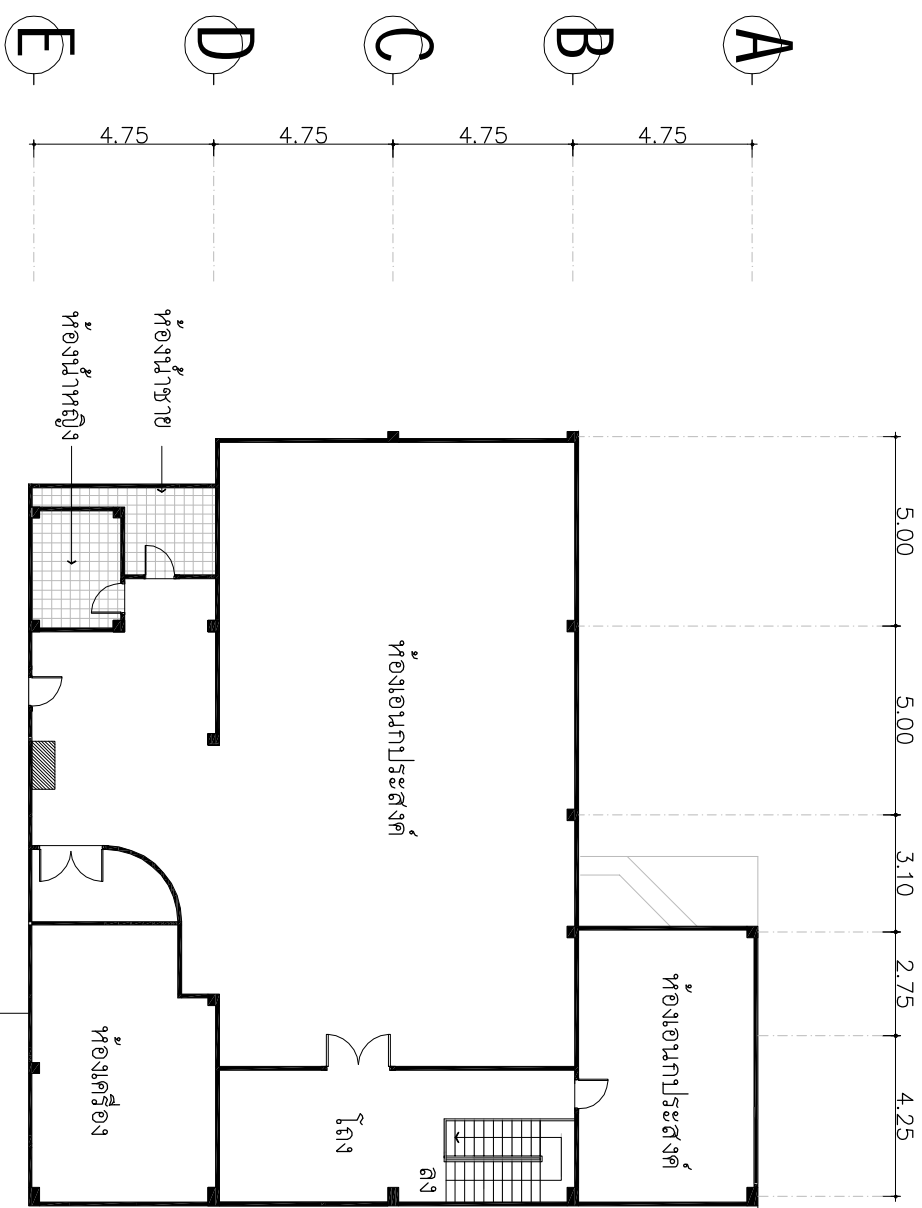

โรงถ่าย 2
ความสูงของโรงถ่าย 10.00 เมตร

กว้าง 4.70 เมตร สูง 4.00 เมตร

ประตูทางเข้าโรงถ่าย

1 1 2 3

โรงถ่าย 2

ความสูงของโรงถ่าย 10.00 เมตร