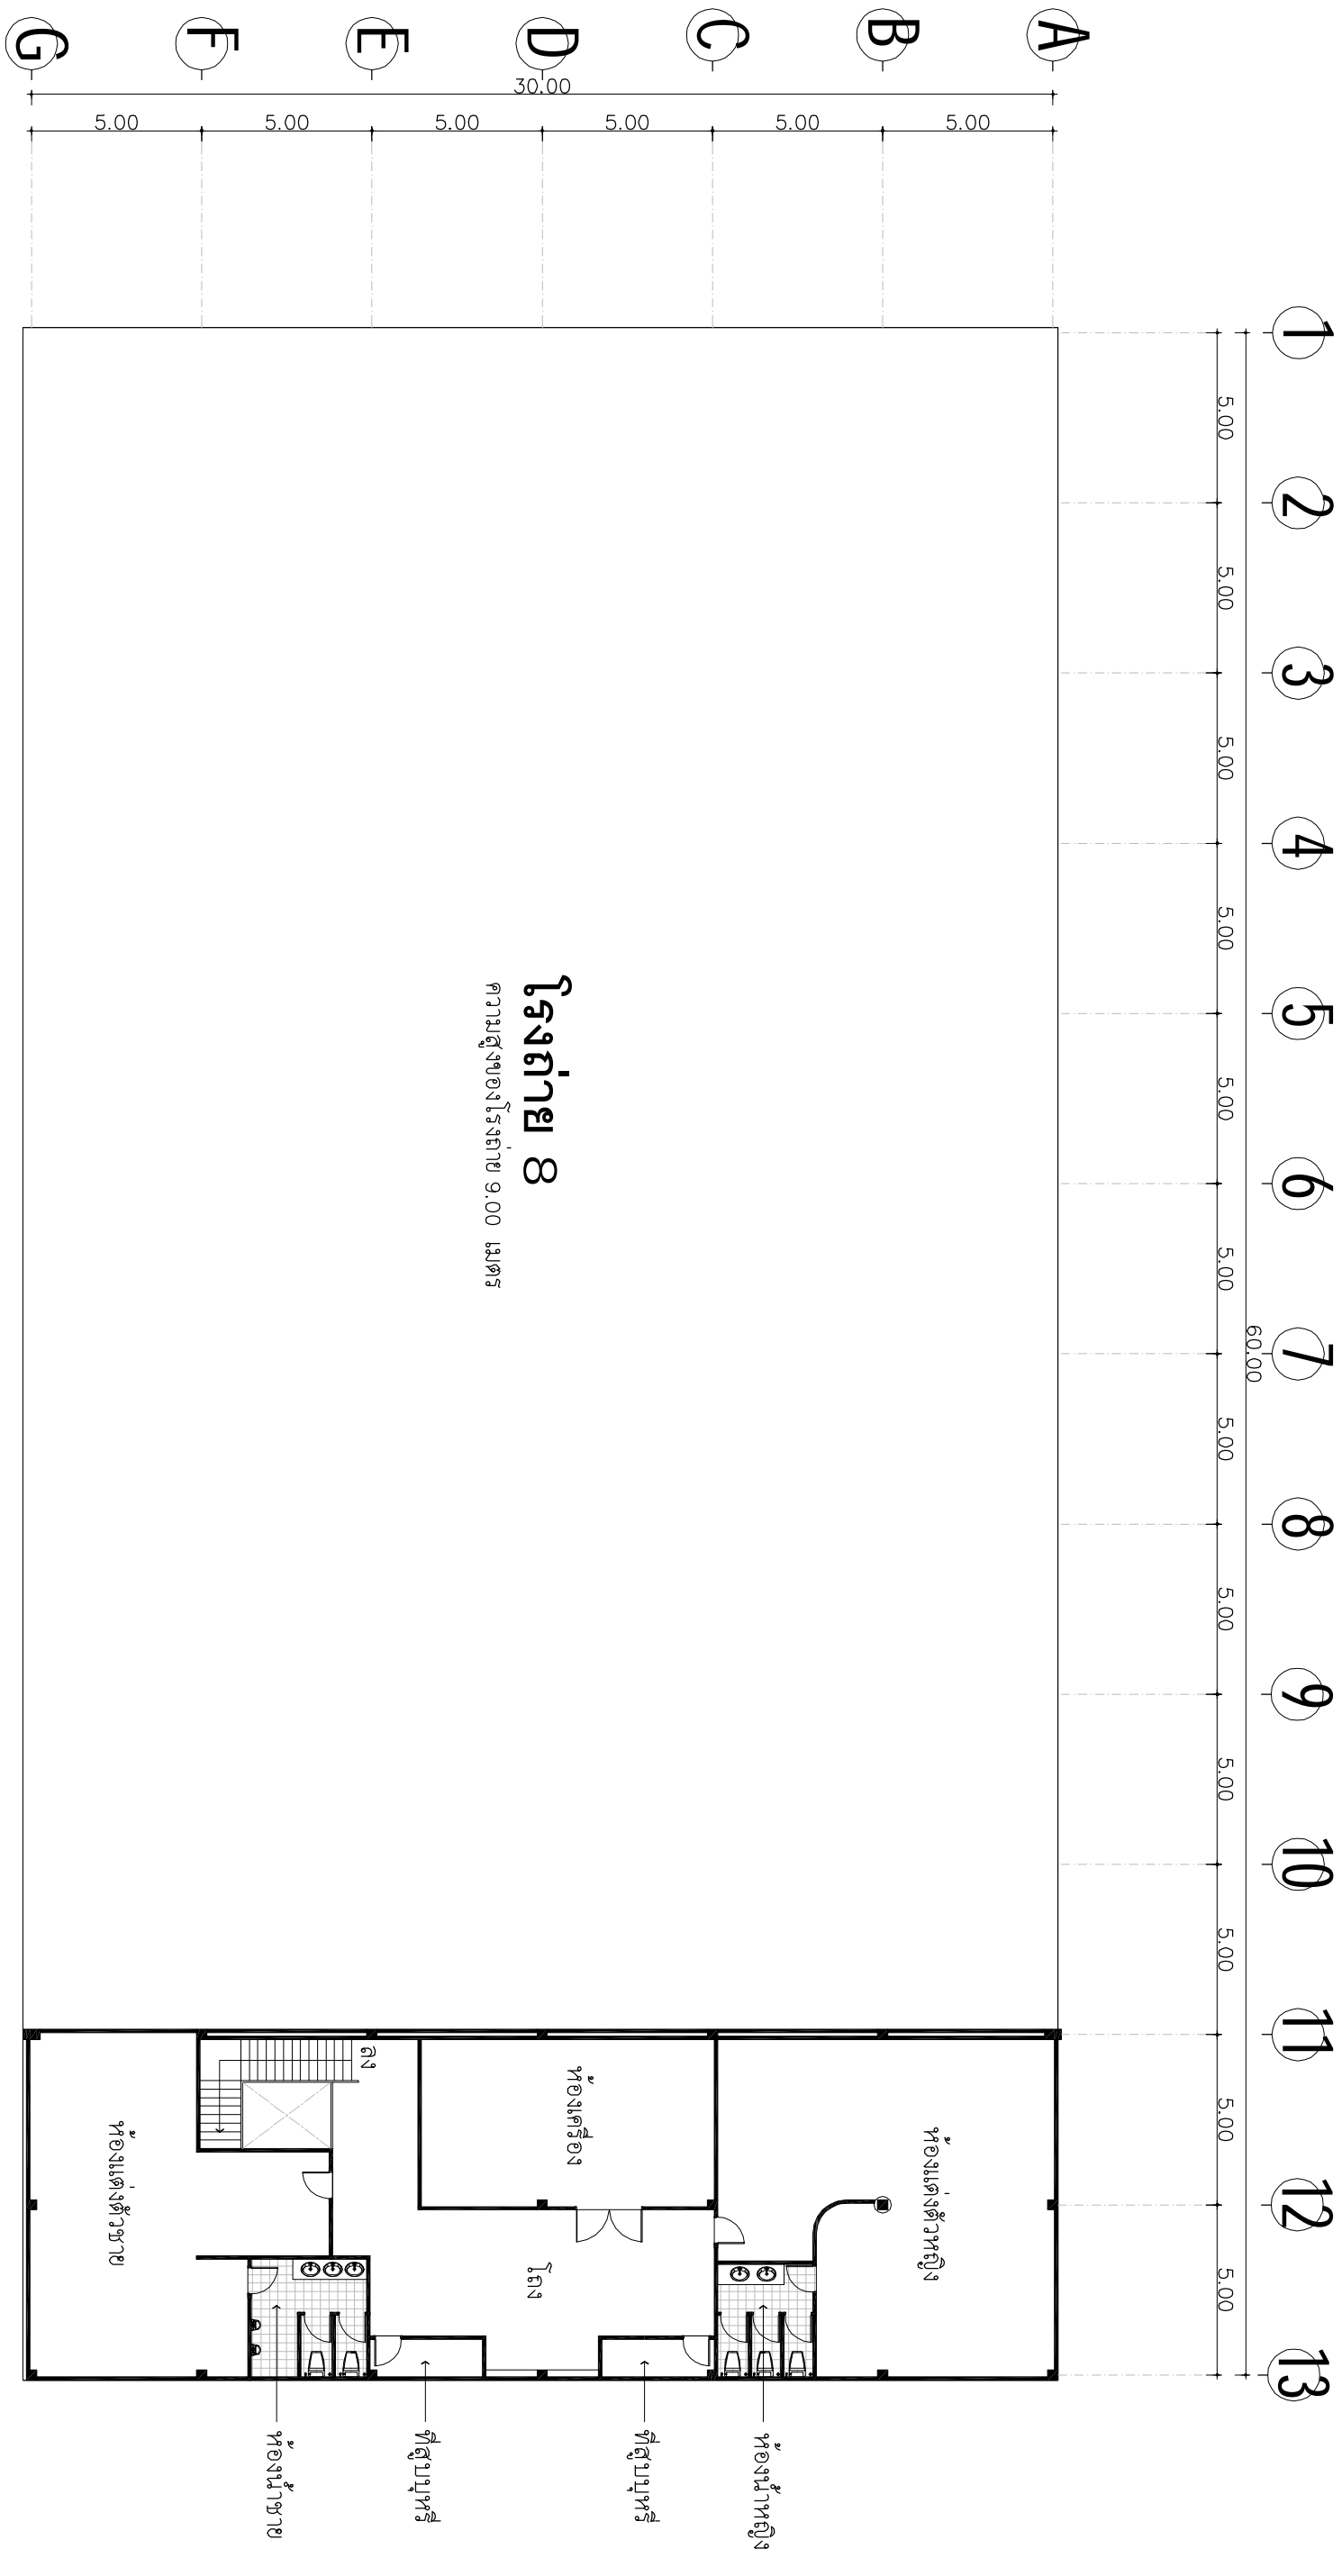

**โรงถ่าย 8**  
ความสูงของโรงถ่าย 9.00 เมตร

**โรงถ่าย 8**  
 ความสูงของโรงถ่าย 9.00 เมตร

แบบรูปตัดโรงถ่าย 8  
 มาตรฐาน  
 1 : 200