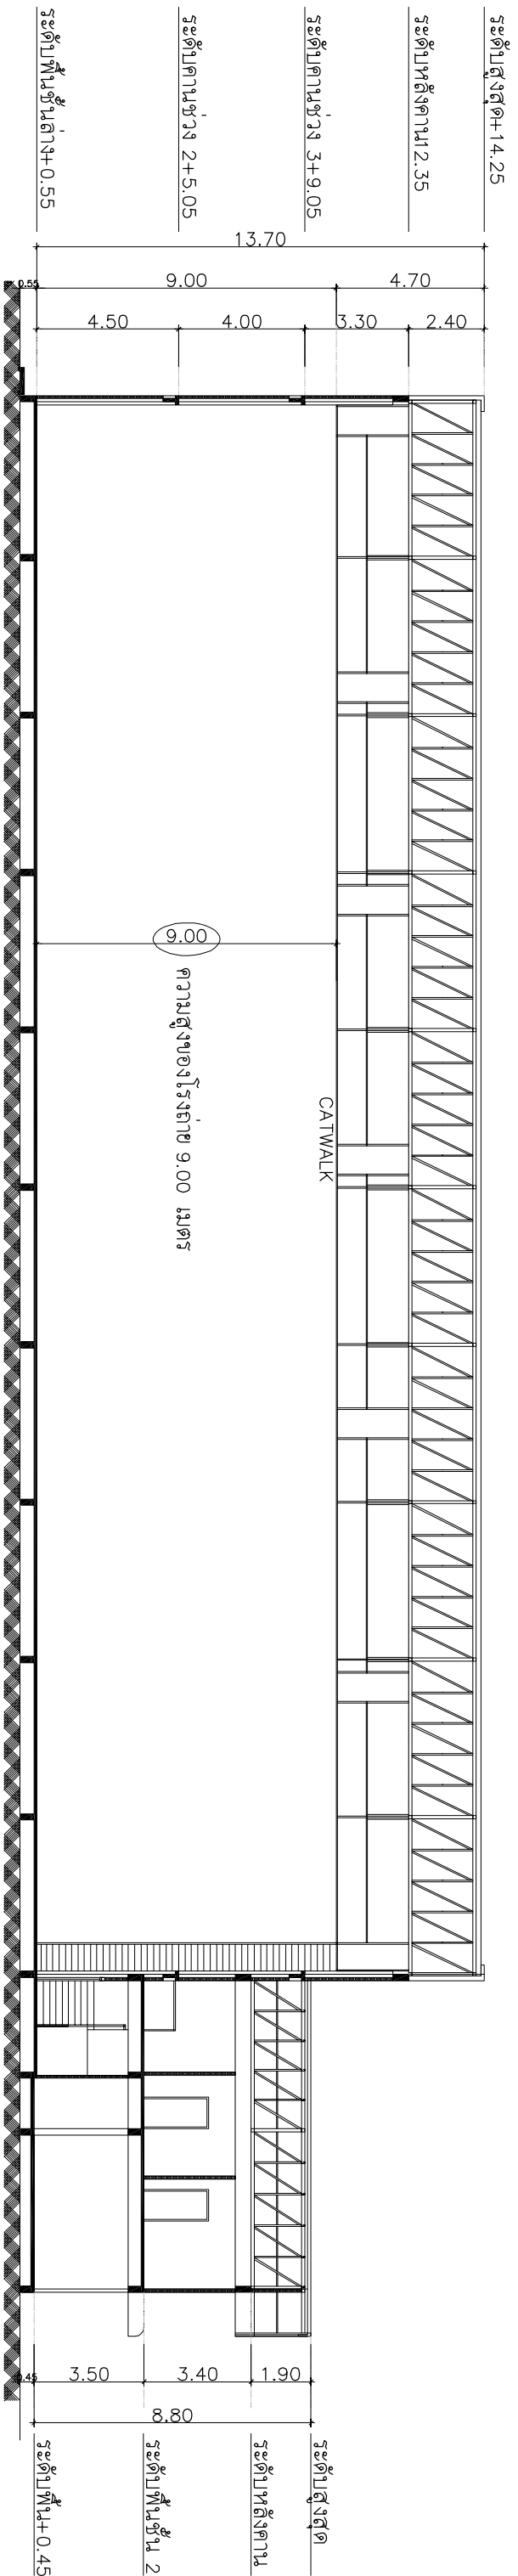

**โรงถ่าย 8**  
ความสูงของโรงถ่าย 9.00 เมตร

**โรงถ่าย 8**  
 ความสูงของโรงถ่าย 9.00 เมตร

แบบรูปตัดโรงถ่าย 8  
 มาตรฐาน  
 1 : 200